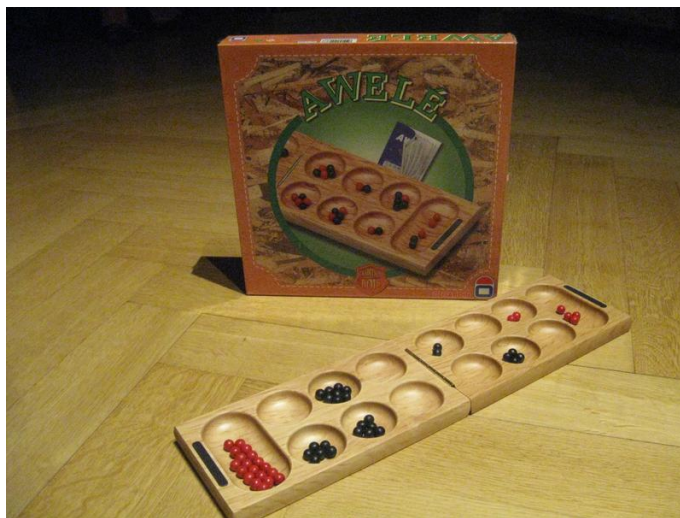

Bois 4 à 8 ans: Awelé en bois

Titre:	Awelé en bois
GameID:	3221
ASIN:	3221
Plateforme:	Bois / 4 à 8 ans
Langage:	Français
Prix:	Fr. 1,00
Disponibilité:	

Image:

Description:

Description :

En Afrique, les enfants n'ont généralement pas d'argent pour s'acheter des jeux. Ils doivent donc en inventer avec ce qui est disponible. C'est pourquoi l'Awelé peut se jouer dans le sable ou dans la terre. Semer (mettre des graines dans les trous du plateau), récolter (prendre les graines qui se trouvent dans les trous), remplir son grenier (amasser des graines), construire sa maison (avoir au moins douze graines dans un trou), ne pas affamer son voisin et lui venir en aide sont des préoccupations vitales en Afrique. On les retrouve tout au long de la partie.

Nombre de joueurs : 2 à 6

Contenu :

- 10 modes d'emploi
- 1 plateau jeu en bois
- 25 billes rouges
- 26 billes noires