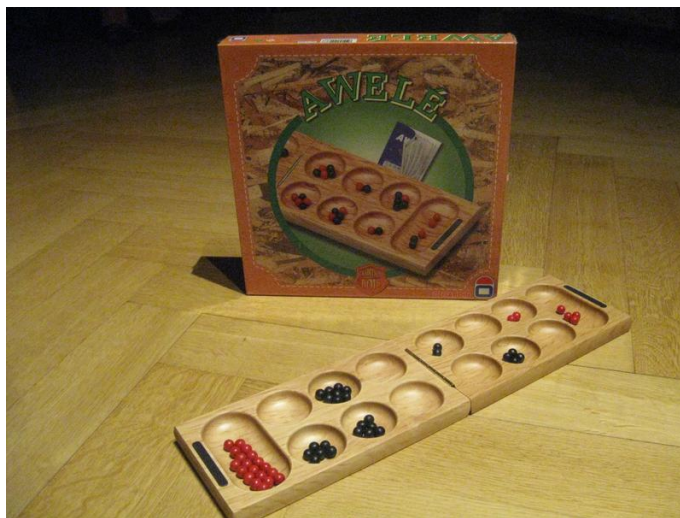

Titre:	Awelé en bois
GameID:	3221
ASIN:	3221
Plateforme:	Bois / 4 à 8 ans
Langage:	Français
Prix:	Fr. 1,00
Disponibilité:	

Image:

Description:

Description :

En Afrique, les enfants n'ont généralement pas d'argent pour s'acheter des jeux. Ils doivent donc en inventer avec ce qui est disponible. C'est pourquoi l'Awelé peut se jouer dans le sable ou dans la terre. Semer (mettre des graines dans les trous du plateau), récolter (prendre les graines qui se trouvent dans les trous), remplir son grenier (amasser des graines), construire sa maison (avoir au moins douze graines dans un trou), ne pas affamer son voisin et lui venir en aide sont des préoccupations vitales en Afrique. On les retrouve tout au long de la partie.

Nombre de joueurs : 2 à 6

Contenu :

- 10 modes d'emploi
- 1 plateau jeu en bois
- 25 billes rouges
- 26 billes noires