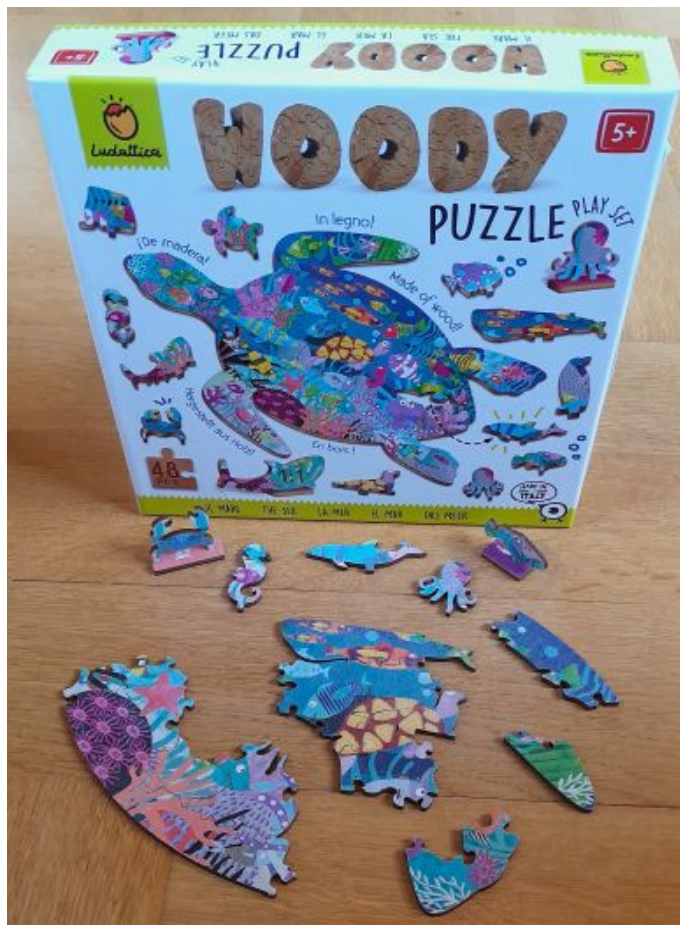

<b>Titre:</b>	Puzzle bois - La mer
<b>GameID:</b>	8859
<b>ASIN:</b>	8859
<b>Plateforme:</b>	Puzzle / 4 à 8 ans
<b>Langage:</b>	FR
<b>Prix:</b>	Fr. 1,00
<b>Disponibilité:</b>	

**Image:**

**Description:**

**Description :**

Un puzzle en bois avec une forme spéciale avec un paysage coloré illustré. Parmi les pièces qui composent le puzzle, il y a 12 silhouettes d'animaux qui tiennent également debout sur les petites bases prévues à cet effet.

**Nombre de joueurs : 1**

**Contenu :**

- 48 pièces de puzzle en bois
- 12 petites bases en bois pour animaux
- 1 petit sac en organza