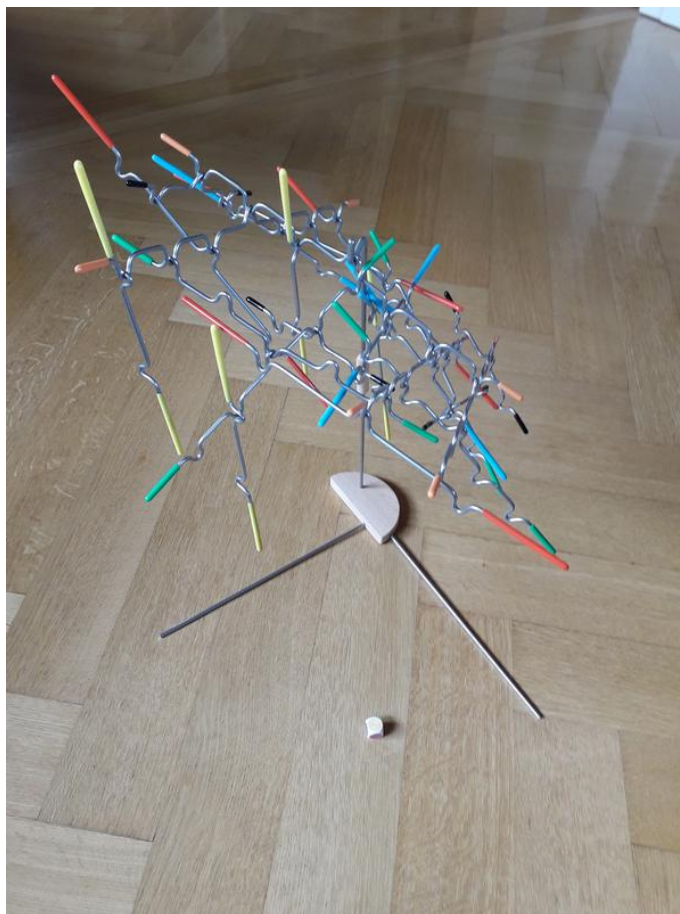

Suspend

**Titre:** Suspend  
**GameID:** 8410  
**ASIN:** 8410  
**Plateforme:** DYS + / 8 à 12 ans  
**Langage:** Français  
**Prix:** Fr. 1,00  
**Disponibilité:**

**Image:**

**Description:**

**Description :**

Suspend est un jeu familial dans lequel les joueurs doivent accrocher des barres sans faire tomber la structure. À chaque ajout, l'équilibre est décalé, la difficulté augmente et la sculpture se transforme.

**Nombre de joueurs : 1 à 4**

**Contenu :**

- 1 mode d'emploi
- 1 base en bois
- 1 connecteur en bois
- 4 tiges de cadre
- 24 tiges de jeu

---

1 dé spécial couleurs