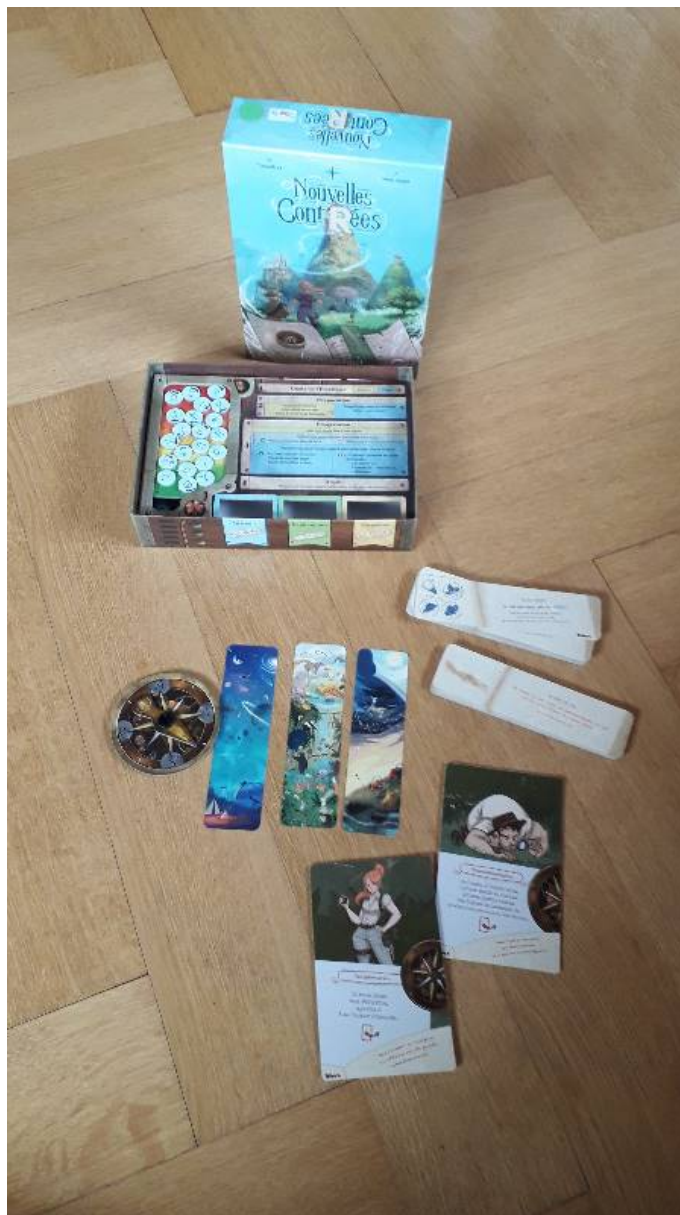

## Nouvelles contrées

<b>Titre:</b>	Nouvelles contrées
<b>GameID:</b>	8604
<b>ASIN:</b>	8604
<b>Plateforme:</b>	DYS coopératif / 8 à 12 ans
<b>Langage:</b>	Français
<b>Prix:</b>	Fr. 1,00
<b>Disponibilité:</b>	

**Image:**

**Description:**

**Description :**

En coopération, explorez n'importe quel roman de votre bibliothèque ! Traversez des paysages imaginaires et

---

trouvez le trésor de la Cité Perdue !

**Nombre de joueurs** : 2 à 6

**Contenu** :

- 5 modes d'emploi
- 84 marque-pages
- 26 jetons "Lettre"
- 10 jetons "Ponctuation"
- 6 tuiles "Personnage"
- 1 boussole avec 1 aiguille
- 1 Synchro-lettromètre
- 1 petit sac en organza