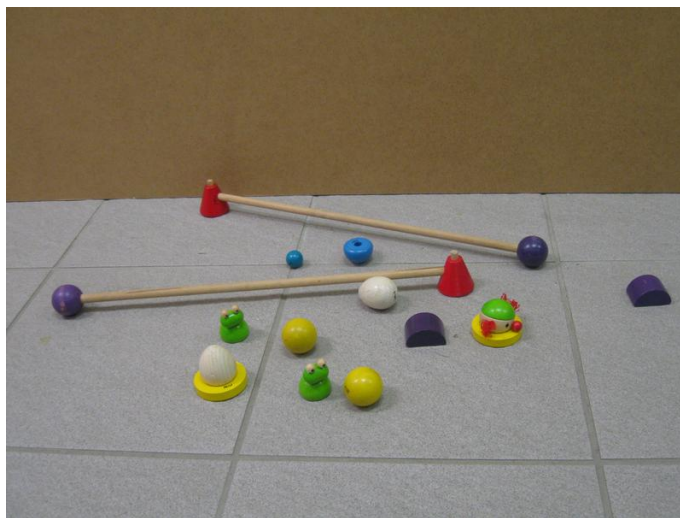

**Image:**

**Description:**

**Description :**

Le but du jeu est de porter tous ses objets sur une baguette, de la ligne de départ à la ligne d'arrivée, le plus vite possible, sans les faire tomber.

**Nombre de joueurs :** 2 et plus

**Contenu :**

- 1 mode d'emploi
  - 1 fiche avec l'inventaire du jeu
  - 2 baguettes en bois
  - 2 grenouilles vertes en bois
  - 2 têtes de clown en bois
  - 2 œufs blancs en bois
  - 2 dés en bois
  - 2 grosses boules jaunes en bois
  - 2 petites boules orange en bois
  - 2 petites boules violettes en bois
  - 2 anneaux jaunes en bois
  - 2 rondelles roses en bois
  - 2 demi-sphères bleues en bois
  - 2 demi-cylindres violets en bois
  - 1 petit sac en organza
  - 1 caisse de rangement en bois
- fabrication "maison" - merci d'en prendre soin